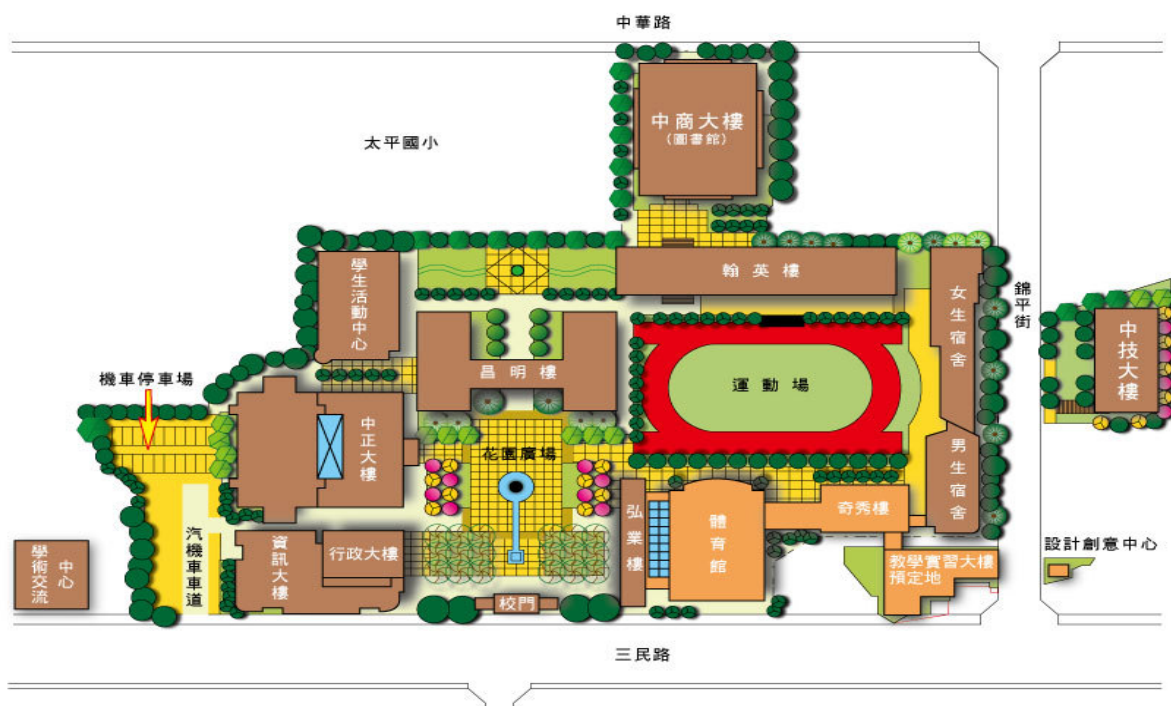

研討會地點： 國立臺中科技大學 中商大樓 2樓 國際會議廳

交通資訊 > 臺中科技大学三民校區

A. 大眾交通：

於臺中火車站下車，搭乘公車前往「中友百貨」、「台中一中」、「一中街」、「臺中科技大學」

1. 台中火車站 → 台中客運 8、9、12、14、15、16、35、71、82、88、100、108、132
2. 台中火車站 → 統聯綠線 61、73、83、86
3. 台中火車站 → 全航客運 5、58